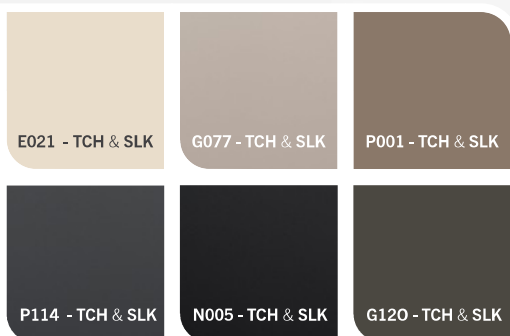

/ Des décors communs