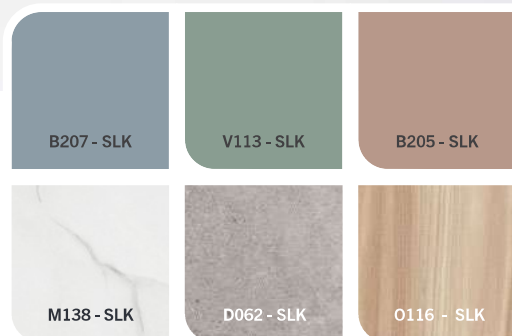

Exclusive SILK decors / Décors exclusifs SILK