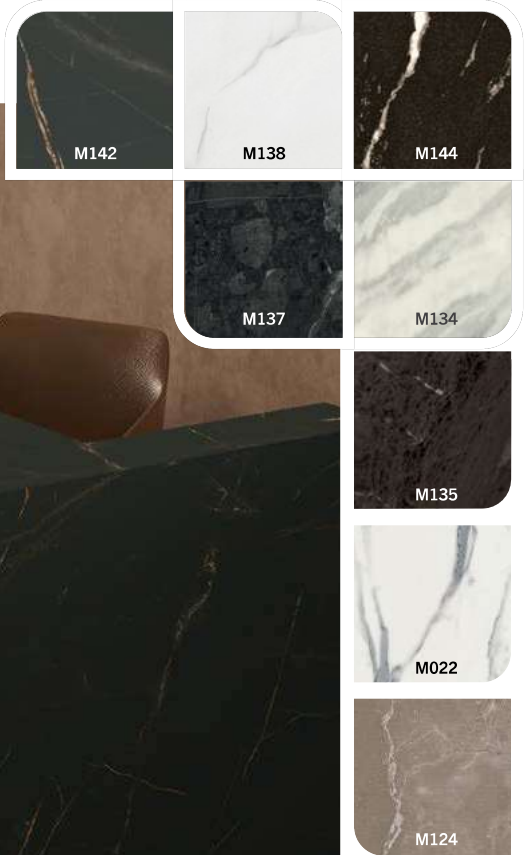

Discover our large decorative range featuring plain colours and a wide choice of wood species and materials for harmonious and optimised designs.

DÉCOUVREZ NOTRE NOUVELLE OFFRE PORTES

L'offre de Stratifiés HPL aux formats Portes permet de répondre à l'ensemble des projets publics ou résidentiels, en standard et grands formats. Les formats sont optimisés pour répondre à vos besoins, y compris la conception de Portes PMR.

Retrouvez notre large choix décoratif parmi une gamme d'unis, de nombreuses essences de bois et des décors matière pour des projets harmonieux et optimisés.

MATERIALS*

RAW, VIBRANT MATERIALS

Discover our range of 70 materials, including 21 decors in INTEGRAL and 49 in PLUS, matched with specially designed finishes to enhance the decors and bring to life your interior designs.