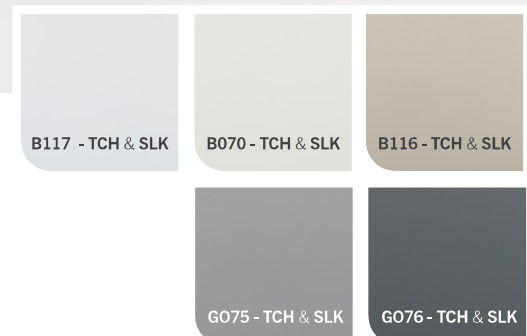

Common decors