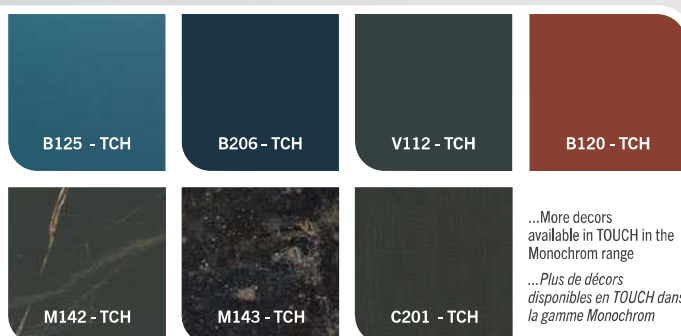

TOUCH & SILK: MATT RANGE WITH A VELVET SENSATION

Discover the Touch & Silk range with a matt finish and silky smooth effect that will fit perfectly into all your interior design projects for a stunning result.

An exceptional finish for a premium look

Anti-fingerprint surface with a velvety feel and an extra-matt aspect that absorbs light for an intense look.

Une finition d'exception pour un rendu premium

Surface anti-traces de doigts au toucher velouté et au caractère ultra mat qui absorbe la lumière, pour un rendu intense.

TOUCH

Exclusive TOUCH decors / Décors exclusifs TOUCH